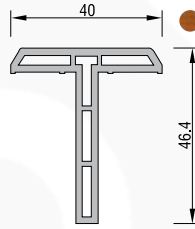

Shutter

Características

- ✓ Certificada por instituciones de calidad nacional e internacional.
- ✓ **Colores Disponibles:**  Roble Dorado

Shutter

SASH PROFILE
21601 - 01000 : WHITE

SASH PROFILE
R 21601-01003 : ROBLE

MULLION PROFILE
21601 - 02000 : WHITE

MULLION PROFILE
R 21601-02003 : ROBLE

T PROFILE
21601 - 06000 : WHITE

T PROFILE
R 21601-06003 : ROBLE

SASH COVER PROFILE
21601 - 05000 : WHITE

SASH COVER PROFILE
R 21601-05003 : ROBLE

SHUTTER BLADE
21601 - 03000 : WHITE

SHUTTER BLADE
R 21601-03003 : ROBLE

SHUTTER BLADE BEAD
21601 - 04000 : WHITE

SHUTTER BLADE BEAD
R 21601-04003 : ROBLE

Re-inforcement Profile

SASH - MULLION
Code : 34022 - 12001
Thickness : 1.2 mm