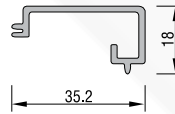

MULLION PROFILE
21601 - 02000 : WHITE

MULLION PROFILE
R 21601-02003 : ROBLE

T PROFILE
21601 - 06000 : WHITE

T PROFILE
R 21601-06003 : ROBLE

SASH COVER PROFILE
21601 - 05000 : WHITE

SASH COVER PROFILE
R 21601-05003 : ROBLE

SHUTTER BLADE
21601 - 03000 : WHITE

SHUTTER BLADE
R 21601-03003 : ROBLE

SHUTTER BLADE BEAD
21601 - 04000 : WHITE

SHUTTER BLADE BEAD
R 21601-04003 : ROBLE

Re-inforcement Profile

SASH - MULLION
Code : 34022 - 12001
Thickness : 1.2 mm