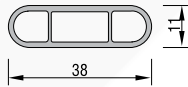

MULLION PROFILE
21601 - 02000 : WHITE

MULLION PROFILE
R 21601-02003 : ROBLE

T PROFILE
21601 - 06000 : WHITE

T PROFILE
R 21601-06003 : ROBLE

SASH COVER PROFILE
21601 - 05000 : WHITE

SASH COVER PROFILE
R 21601-05003 : ROBLE

SHUTTER BLADE
21601 - 03000 : WHITE

SHUTTER BLADE
R 21601-03003 : ROBLE

SHUTTER BLADE BEAD
21601 - 04000 : WHITE

SHUTTER BLADE BEAD
R 21601-04003 : ROBLE

Re-inforcement Profile

SASH - MULLION
Code : 34022 - 12001
Thickness : 1.2 mm