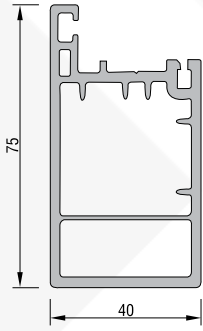

Shutter

Características

- ✓ Certificada por instituciones de calidad nacional e internacional.
- ✓ **Colores Disponibles:**  Roble Dorado

Shutter

SASH PROFILE
21601 - 01000 : WHITE

SASH PROFILE
R 21601-01003 : ROBLE

MULLION PROFILE
21601 - 02000 : WHITE

MULLION PROFILE
R 21601-02003 : ROBLE

T PROFILE
21601 - 06000 : WHITE

T PROFILE
R 21601-06003 : ROBLE

SASH COVER PROFILE
21601 - 05000 : WHITE

SASH COVER PROFILE
R 21601-05003 : ROBLE

SHUTTER BLADE
21601 - 03000 : WHITE

SHUTTER BLADE
R 21601-03003 : ROBLE

SHUTTER BLADE BEAD
21601 - 04000 : WHITE

SHUTTER BLADE BEAD
R 21601-04003 : ROBLE

Re-inforcement Profile

SASH - MULLION
Code : 34022 - 12001
Thickness : 1.2 mm