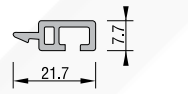

SHUTTER BLADE BEAD
21601 - 04000 : WHITE