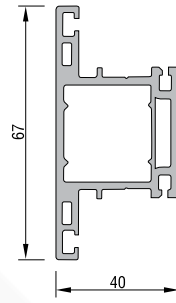

MULLION PROFILE
21601 - 02000 : WHITE

MULLION PROFILE
R 21601-02003 : ROBLE

T PROFILE
21601 - 06000 : WHITE

T PROFILE
R 21601-06003 : ROBLE

SASH COVER PROFILE
21601 - 05000 : WHITE

SASH COVER PROFILE
R 21601-05003 : ROBLE

SHUTTER BLADE
21601 - 03000 : WHITE

SHUTTER BLADE
R 21601-03003 : ROBLE

SHUTTER BLADE BEAD
21601 - 04000 : WHITE

SHUTTER BLADE BEAD
R 21601-04003 : ROBLE

Re-inforcement Profile

SASH - MULLION
Code : 34022 - 12001
Thickness : 1.2 mm