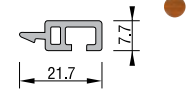

MULLION PROFILE
21601 - 02000 : WHITE

MULLION PROFILE
R 21601-02003 : ROBLE

T PROFILE
21601 - 06000 : WHITE

T PROFILE
R 21601-06003 : ROBLE

SASH COVER PROFILE
21601 - 05000 : WHITE

SASH COVER PROFILE
R 21601-05003 : ROBLE

SHUTTER BLADE
21601 - 03000 : WHITE

SHUTTER BLADE
R 21601-03003 : ROBLE

SHUTTER BLADE BEAD
21601 - 04000 : WHITE

SHUTTER BLADE BEAD
R 21601-04003 : ROBLE

Re-inforcement Profile

SASH - MULLION
Code : 34022 - 12001
Thickness : 1.2 mm