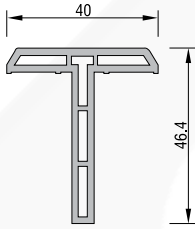

Shutter

Características

- ✓ Certificada por instituciones de calidad nacional e internacional.
- ✓ **Colores Disponibles:**  Roble Dorado

Shutter

SASH PROFILE
21601 - 01000 : WHITE

SASH PROFILE
R 21601-01003 : ROBLE

MULLION PROFILE
21601 - 02000 : WHITE

MULLION PROFILE
R 21601-02003 : ROBLE

T PROFILE
21601 - 06000 : WHITE

T PROFILE
R 21601-06003 : ROBLE

SASH COVER PROFILE
21601 - 05000 : WHITE

SASH COVER PROFILE
R 21601-05003 : ROBLE

SHUTTER BLADE
21601 - 03000 : WHITE

SHUTTER BLADE
R 21601-03003 : ROBLE

SHUTTER BLADE BEAD
21601 - 04000 : WHITE

SHUTTER BLADE BEAD
R 21601-04003 : ROBLE

Re-inforcement Profile

SASH - MULLION
Code : 34022 - 12001
Thickness : 1.2 mm