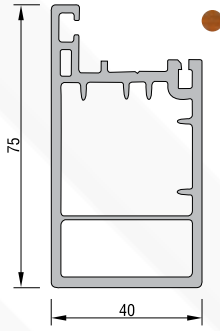

Shutter

Características

- ✓ Certificada por instituciones de calidad nacional e internacional.
- ✓ **Colores Disponibles:**  Roble Dorado

Shutter

SASH PROFILE
21601 - 01000 : WHITE

SASH PROFILE
R 21601-01003 : ROBLE

MULLION PROFILE
21601 - 02000 : WHITE

MULLION PROFILE
R 21601-02003 : ROBLE

T PROFILE
21601 - 06000 : WHITE

T PROFILE
R 21601-06003 : ROBLE

SASH COVER PROFILE
21601 - 05000 : WHITE

SASH COVER PROFILE
R 21601-05003 : ROBLE

SHUTTER BLADE
21601 - 03000 : WHITE

SHUTTER BLADE
R 21601-03003 : ROBLE

SHUTTER BLADE BEAD
21601 - 04000 : WHITE

SHUTTER BLADE BEAD
R 21601-04003 : ROBLE

Re-inforcement Profile

SASH - MULLION
Code : 34022 - 12001
Thickness : 1.2 mm