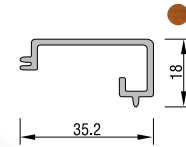

MULLION PROFILE
21601 - 02000 : WHITE

MULLION PROFILE
R 21601-02003 : ROBLE

T PROFILE
21601 - 06000 : WHITE

T PROFILE
R 21601-06003 : ROBLE

SASH COVER PROFILE
21601 - 05000 : WHITE

SASH COVER PROFILE
R 21601-05003 : ROBLE

SHUTTER BLADE
21601 - 03000 : WHITE

SHUTTER BLADE
R 21601-03003 : ROBLE

SHUTTER BLADE BEAD
21601 - 04000 : WHITE

SHUTTER BLADE BEAD
R 21601-04003 : ROBLE

Re-inforcement Profile

SASH - MULLION
Code : 34022 - 12001
Thickness : 1.2 mm