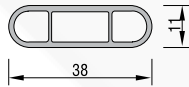

MULLION PROFILE
21601 - 02000 : WHITE

MULLION PROFILE
R 21601-02003 : ROBLE

T PROFILE
21601 - 06000 : WHITE

T PROFILE
R 21601-06003 : ROBLE

SASH COVER PROFILE
21601 - 05000 : WHITE

SASH COVER PROFILE
R 21601-05003 : ROBLE

SHUTTER BLADE
21601 - 03000 : WHITE

SHUTTER BLADE
R 21601-03003 : ROBLE

SHUTTER BLADE BEAD
21601 - 04000 : WHITE

SHUTTER BLADE BEAD
R 21601-04003 : ROBLE

Re-inforcement Profile

SASH - MULLION
Code : 34022 - 12001
Thickness : 1.2 mm