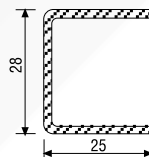

SHUTTER BLADE
21601 - 03000 : WHITE

SHUTTER BLADE
R 21601-03003 : ROBLE

SHUTTER BLADE BEAD
21601 - 04000 : WHITE

SHUTTER BLADE BEAD
R 21601-04003 : ROBLE

Re-inforcement Profile

SASH - MULLION
Code : 34022 - 12001
Thickness : 1.2 mm