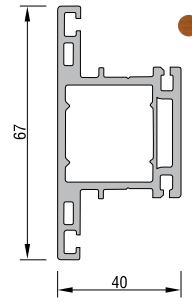

MULLION PROFILE
21601 - 02000 : WHITE

MULLION PROFILE
R 21601-02003 : ROBLE

T PROFILE
21601 - 06000 : WHITE

T PROFILE
R 21601-06003 : ROBLE

SASH COVER PROFILE
21601 - 05000 : WHITE

SASH COVER PROFILE
R 21601-05003 : ROBLE

SHUTTER BLADE
21601 - 03000 : WHITE

SHUTTER BLADE
R 21601-03003 : ROBLE

SHUTTER BLADE BEAD
21601 - 04000 : WHITE

SHUTTER BLADE BEAD
R 21601-04003 : ROBLE

Re-inforcement Profile

SASH - MULLION
Code : 34022 - 12001
Thickness : 1.2 mm